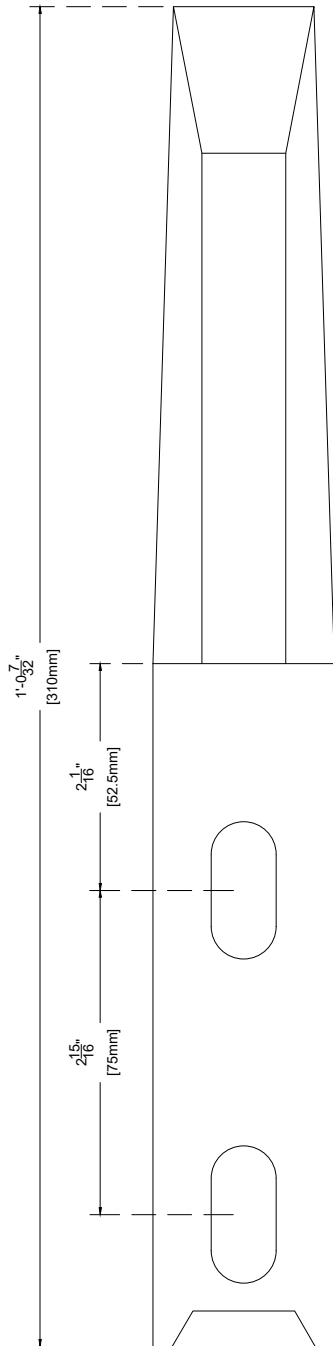

SPIGOT MONTAGE LATÉRAL POUR VERRE 12 À 17.52mm

VUE DE FACE- front view

VUE DE CÔTÉ- side view

VUE EN PLAN - plan view