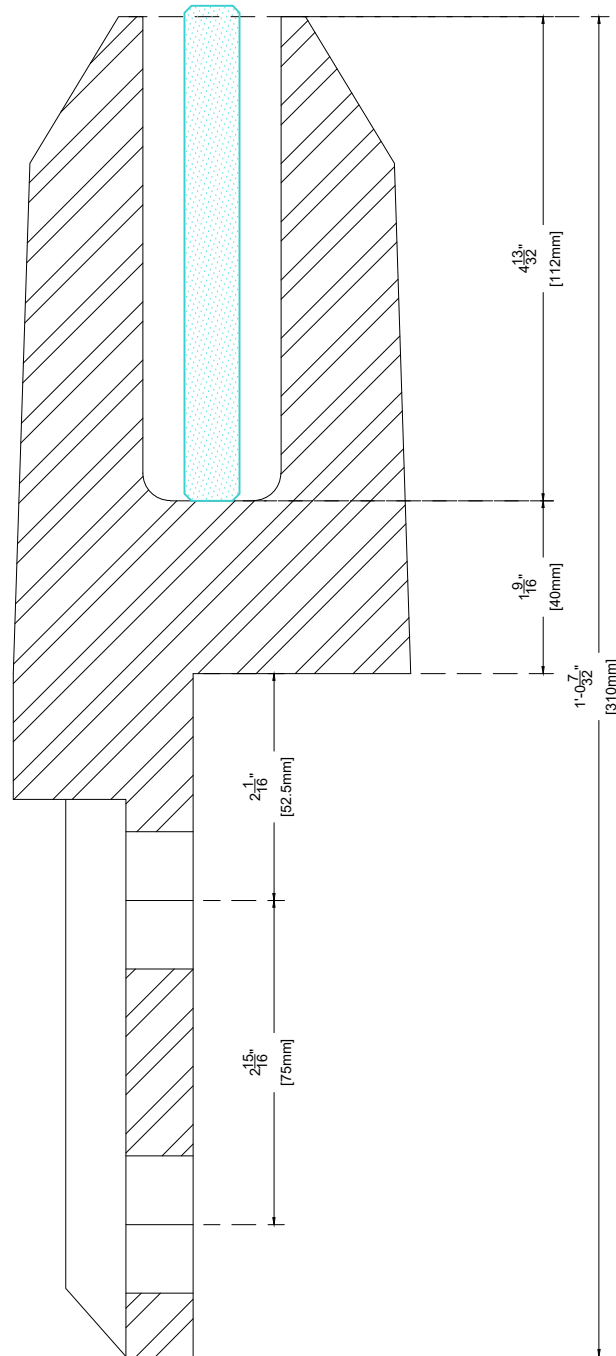

SPIGOT MONTAGE LATÉRAL POUR VERRE 12 À 17.52mm

VUE DE FACE- front view

VUE DE CÔTÉ- side view

VUE EN PLAN - plan view